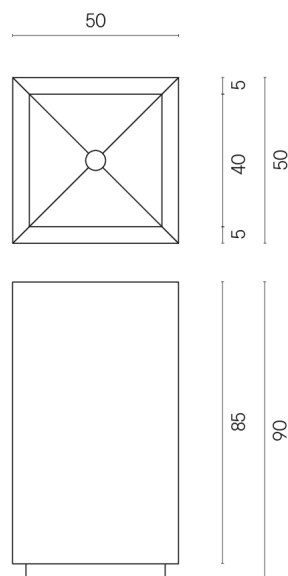

SCHEDA DI CONFIGURAZIONE

Cod. art.: 620810000006

Cube

Washbasin 50

Rivestimento del
prodotto

Stellaris Madagascar
Dark Naturale

I colori e le altre caratteristiche estetiche delle piastrelle presenti nelle illustrazioni presenti sul sito sono puramente indicativi. Guarda sempre i campioni di persona prima dell'acquisto.