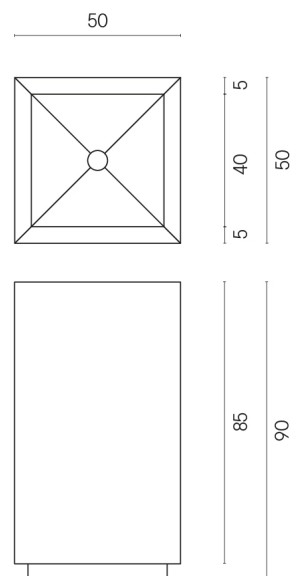

SCHEMA DI CONFIGURAZIONE

Cod. art.:

620810000006

Cube

Washbasin 50

Rivestimento del
prodotto
Stellaris Calacatta
Gold Naturale

I colori e le altre caratteristiche estetiche delle piastrelle presenti nelle illustrazioni presenti sul sito sono puramente indicativi. Guarda sempre i campioni di persona prima dell'acquisto.