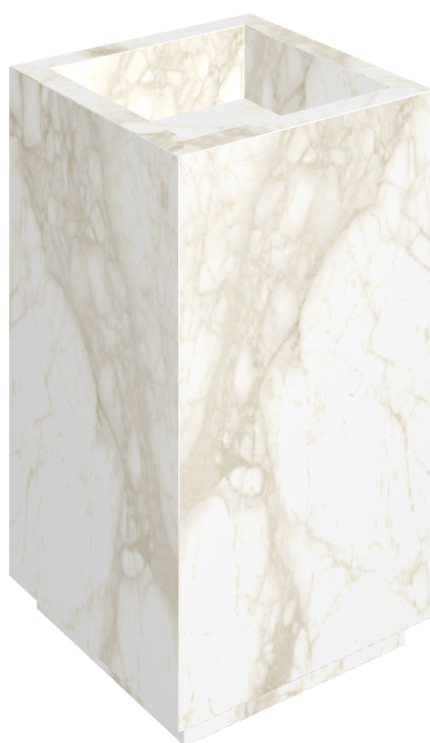

SCHEDA DI CONFIGURAZIONE

Cod. art.: 620810000006

Cube

Washbasin 50

Rivestimento del
prodotto
Eternum Carrara Lux

I colori e le altre caratteristiche estetiche delle piastrelle presenti nelle illustrazioni presenti sul sito sono puramente indicativi. Guarda sempre i campioni di persona prima dell'acquisto.