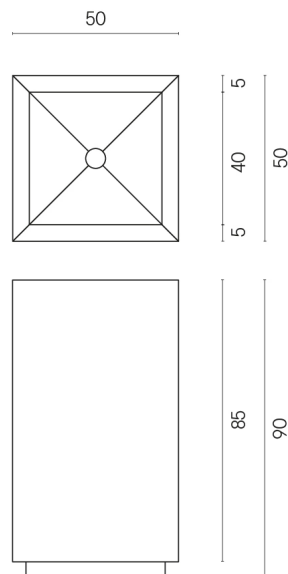

SCHEDA DI CONFIGURAZIONE

Cod. art.: 620810000006

Cube

Washbasin 50

Rivestimento del
prodotto

Eternum Snow
Naturale

I colori e le altre caratteristiche estetiche delle piastrelle presenti nelle illustrazioni presenti sul sito sono puramente indicativi. Guarda sempre i campioni di persona prima dell'acquisto.

**Trova il punto vendita
autorizzato più vicino:**

<https://krym.italonceramica.ru/ru/home/dealer/>