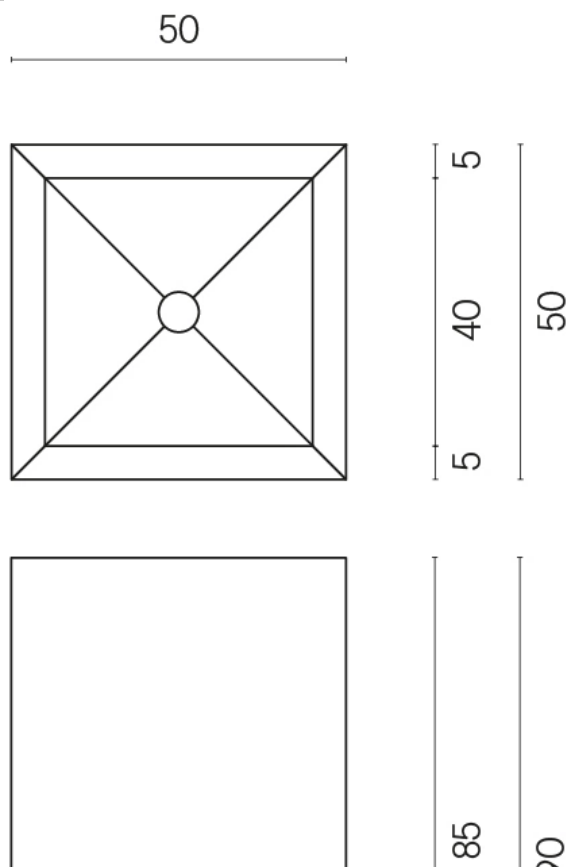

SCHEDA DI CONFIGURAZIONE

Cod. art.:

620810000006

Cube

Washbasin 50

Rivestimento del
prodotto
Metropolis Absolut
Silver Naturale

I colori e le altre caratteristiche estetiche delle piastrelle presenti nelle illustrazioni presenti sul sito sono puramente indicativi. Guarda sempre i campioni di persona prima dell'acquisto.