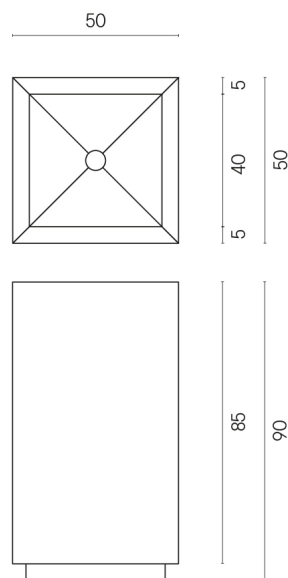

SCHEDA DI CONFIGURAZIONE

Cod. art.: 620810000006

Cube

Washbasin 50

Rivestimento del
prodotto
Metropolis Absolut
Silver Naturale

I colori e le altre caratteristiche estetiche delle piastrelle presenti nelle illustrazioni presenti sul sito sono puramente indicativi. Guarda sempre i campioni di persona prima dell'acquisto.