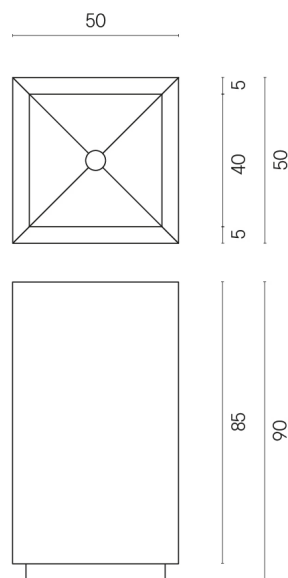

SCHEDA DI CONFIGURAZIONE

Cod. art.: 620810000006

Cube

Washbasin 50

Rivestimento del
prodotto

Wonderful Life
Almond Naturale

I colori e le altre caratteristiche estetiche delle piastrelle presenti nelle illustrazioni presenti sul sito sono puramente indicativi. Guarda sempre i campioni di persona prima dell'acquisto.