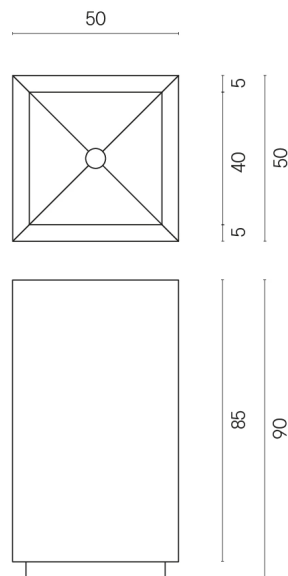

SCHEDA DI CONFIGURAZIONE

Cod. art.: 620810000006

Cube

Washbasin 50

Rivestimento del
prodotto

Terraviva Greige
Naturale

I colori e le altre caratteristiche estetiche delle piastrelle presenti nelle illustrazioni presenti sul sito sono puramente indicativi. Guarda sempre i campioni di persona prima dell'acquisto.