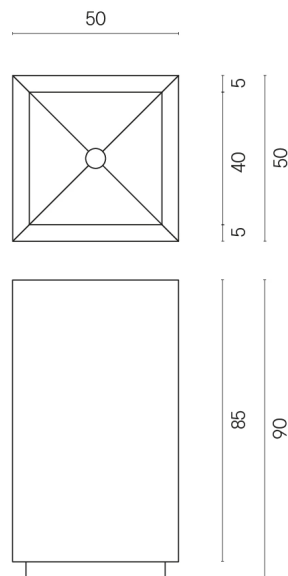

SCHEDA DI CONFIGURAZIONE

Cod. art.:

620810000006

Cube

Washbasin 50

Rivestimento del
prodotto

Skyfall Nero Smeraldo
Naturale

I colori e le altre caratteristiche estetiche delle piastrelle presenti nelle illustrazioni presenti sul sito sono puramente indicativi. Guarda sempre i campioni di persona prima dell'acquisto.