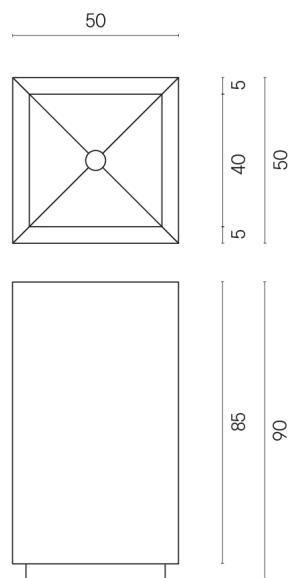

SCHEDA DI CONFIGURAZIONE

Cod. art.: 620810000006

Cube

Washbasin 50

Rivestimento del
prodotto
Room Grey Stone
Cerato

I colori e le altre caratteristiche estetiche delle piastrelle presenti nelle illustrazioni presenti sul sito sono puramente indicativi. Guarda sempre i campioni di persona prima dell'acquisto.