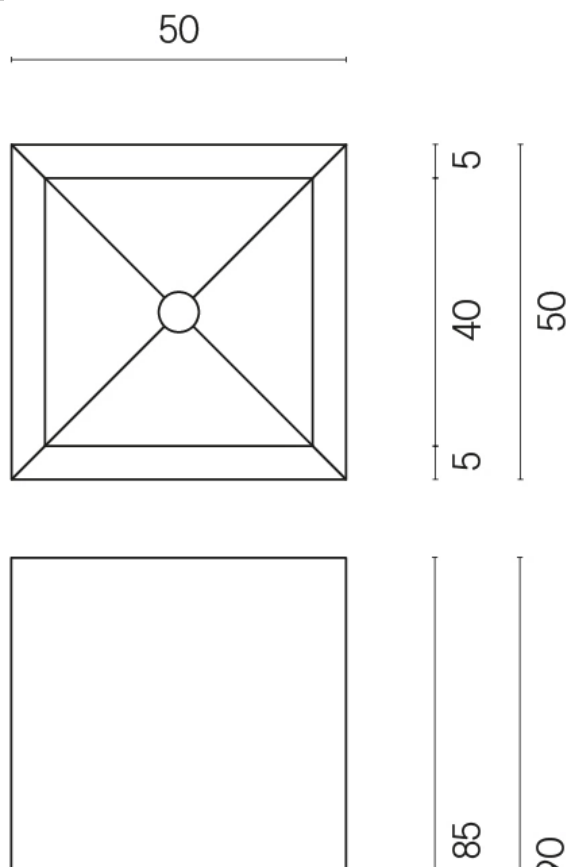

SCHEDA DI CONFIGURAZIONE

Cod. art.:

620810000006

Cube

Washbasin 50

Rivestimento del
prodotto

Charme Extra Arcadia
Naturale

I colori e le altre caratteristiche estetiche delle piastrelle presenti nelle illustrazioni presenti sul sito sono puramente indicativi. Guarda sempre i campioni di persona prima dell'acquisto.