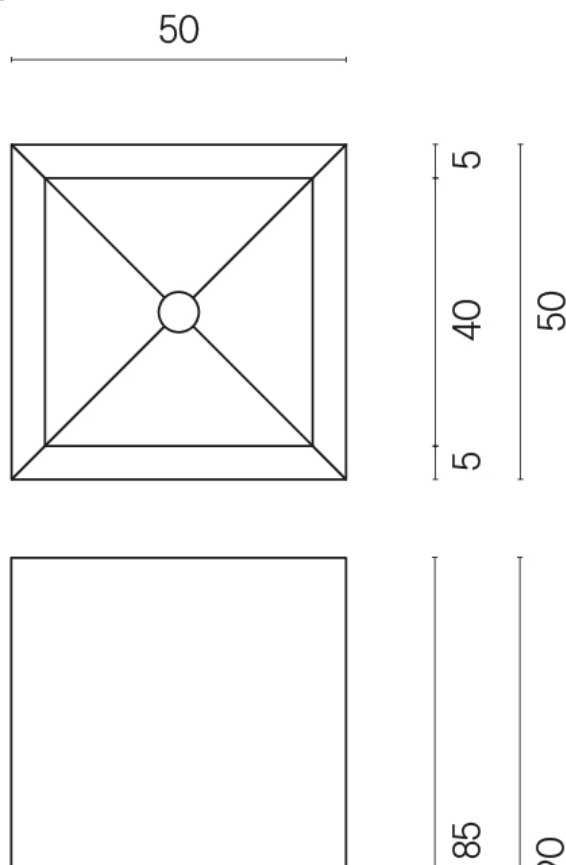

SCHEDA DI CONFIGURAZIONE

Cod. art.:

620810000006

Cube

Washbasin 50

Rivestimento del prodotto

Charme Evo
Calacatta Naturale

I colori e le altre caratteristiche estetiche delle piastrelle presenti nelle illustrazioni presenti sul sito sono puramente indicativi. Guarda sempre i campioni di persona prima dell'acquisto.