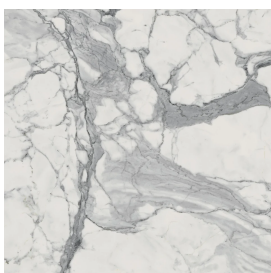

SCHEDA DI CONFIGURAZIONE

Cod. art.: 620810000006

Cube

Washbasin 50

Rivestimento del
prodotto

Charme Evo Statuario
Naturale

I colori e le altre caratteristiche estetiche delle piastrelle presenti nelle illustrazioni presenti sul sito sono puramente indicativi. Guarda sempre i campioni di persona prima dell'acquisto.