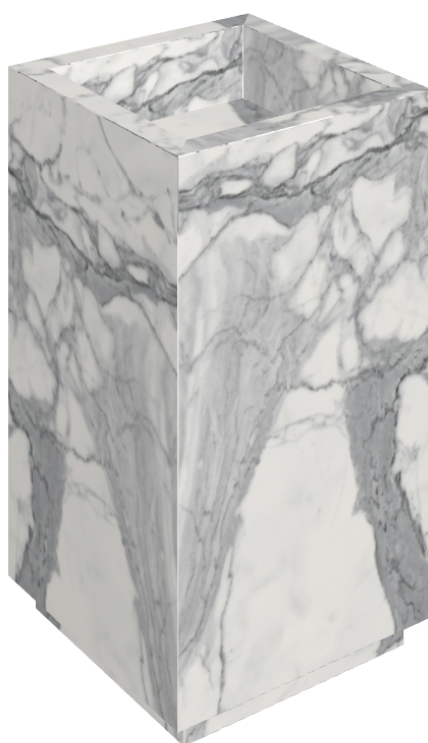

SCHEDA DI CONFIGURAZIONE

Cod. art.:

620810000006

Cube

Washbasin 50

Rivestimento del
prodotto

Charme Evo Statuario
Naturale

I colori e le altre caratteristiche estetiche delle piastrelle presenti nelle illustrazioni presenti sul sito sono puramente indicativi. Guarda sempre i campioni di persona prima dell'acquisto.