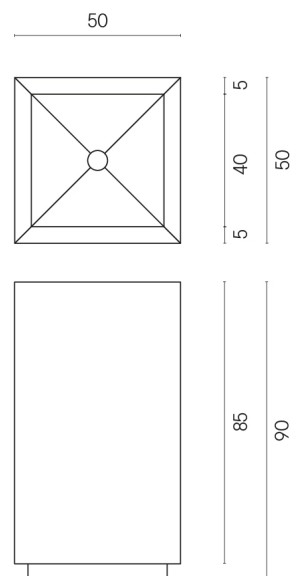

SCHEDA DI CONFIGURAZIONE

Cod. art.: 620810000006

Cube

Washbasin 50

Rivestimento del
prodottoCharme Evo Statuario
Naturale

I colori e le altre caratteristiche estetiche delle piastrelle presenti nelle illustrazioni presenti sul sito sono puramente indicativi. Guarda sempre i campioni di persona prima dell'acquisto.