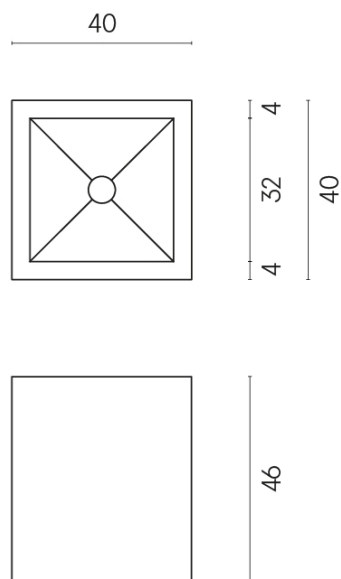

SCHEDA DI CONFIGURAZIONE

Cod. art.: 620810000008

Cube

Washbasin 40

Rivestimento del
prodotto

Stellaris Tuscania
Grey Naturale

I colori e le altre caratteristiche estetiche delle piastrelle presenti nelle illustrazioni presenti sul sito sono puramente indicativi. Guarda sempre i campioni di persona prima dell'acquisto.