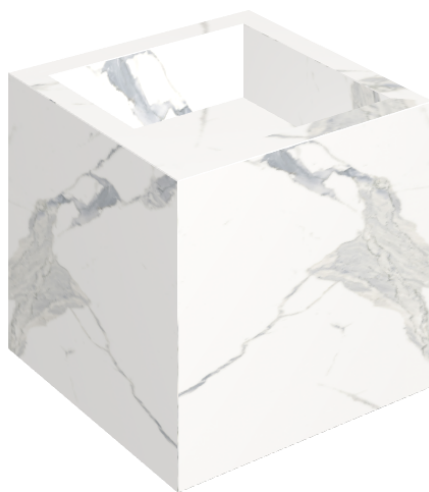

SCHEDA DI CONFIGURAZIONE

Cod. art.: 620810000008

Cube

Washbasin 40

Rivestimento del prodotto

Stellaris Statuario
White Naturale

I colori e le altre caratteristiche estetiche delle piastrelle presenti nelle illustrazioni presenti sul sito sono puramente indicativi. Guarda sempre i campioni di persona prima dell'acquisto.