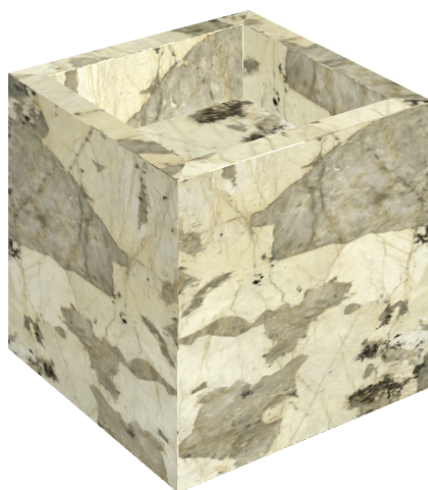

# Cube

## Washbasin 40

Rivestimento del  
prodotto

Eternum Volcano  
Naturale

I colori e le altre caratteristiche estetiche delle piastrelle presenti nelle illustrazioni presenti sul sito sono puramente indicativi. Guarda sempre i campioni di persona prima dell'acquisto.