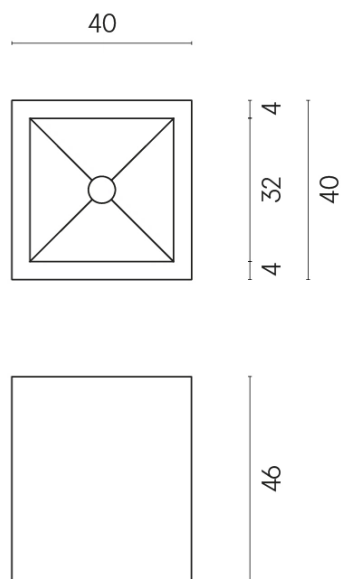

SCHEMA DI CONFIGURAZIONE

Cod. art.:

620810000008

Cube

Washbasin 40

Rivestimento del
prodottoContinuum Pure
Naturale

I colori e le altre caratteristiche estetiche delle piastrelle presenti nelle illustrazioni presenti sul sito sono puramente indicativi. Guarda sempre i campioni di persona prima dell'acquisto.