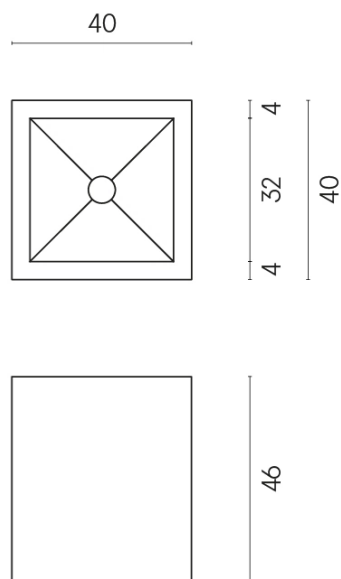

SCHEDA DI CONFIGURAZIONE

Cod. art.: 620810000008

Cube

Washbasin 40

Rivestimento del
prodotto
Metropolis Desert
Beige Naturale

I colori e le altre caratteristiche estetiche delle piastrelle presenti nelle illustrazioni presenti sul sito sono puramente indicativi. Guarda sempre i campioni di persona prima dell'acquisto.