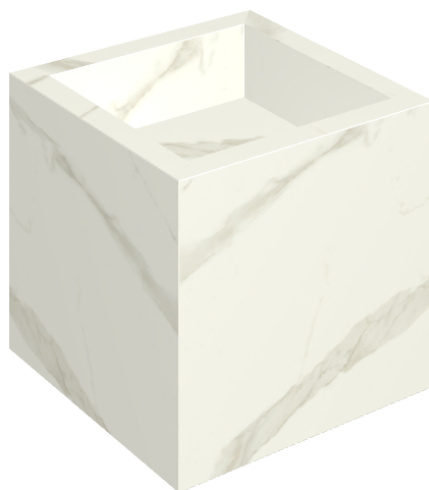

SCHEDA DI CONFIGURAZIONE

Cod. art.: 620810000008

Cube

Washbasin 40

Rivestimento del
prodotto

Metropolis Calacatta
Gold Naturale

I colori e le altre caratteristiche estetiche delle piastrelle presenti nelle illustrazioni presenti sul sito sono puramente indicativi. Guarda sempre i campioni di persona prima dell'acquisto.