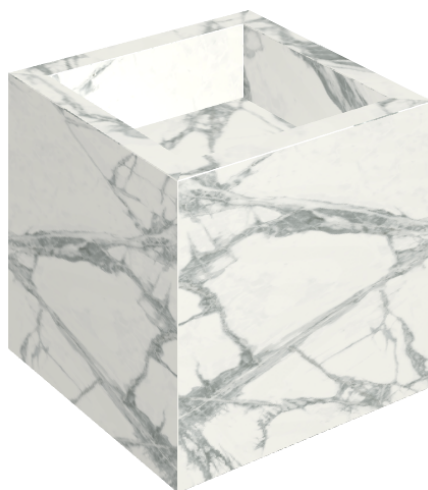

SCHEDA DI CONFIGURAZIONE

Cod. art.: 620810000008

Cube

Washbasin 40

Rivestimento del prodotto

Charme Deluxe
Invisible White
Naturale

I colori e le altre caratteristiche estetiche delle piastrelle presenti nelle illustrazioni presenti sul sito sono puramente indicativi. Guarda sempre i campioni di persona prima dell'acquisto.