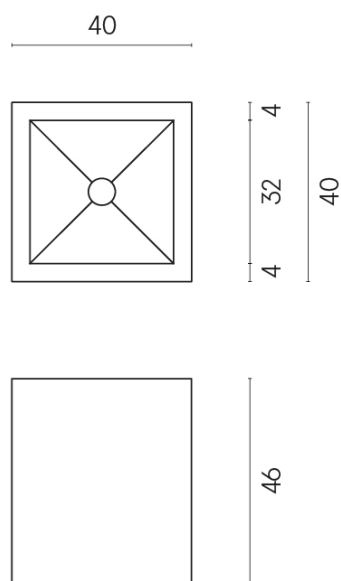

SCHEDA DI CONFIGURAZIONE

Cod. art.: 620810000008

Cube

Washbasin 40

Rivestimento del prodotto

Charme Deluxe Arabescato White Naturale

I colori e le altre caratteristiche estetiche delle piastrelle presenti nelle illustrazioni presenti sul sito sono puramente indicativi. Guarda sempre i campioni di persona prima dell'acquisto.