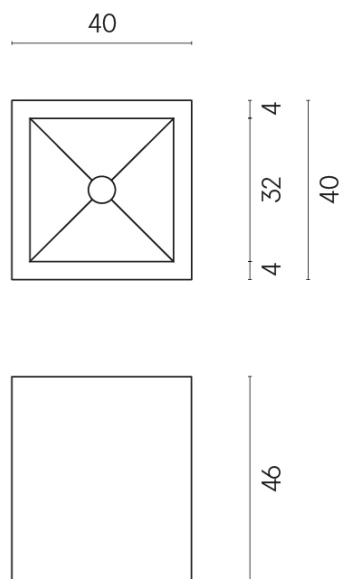

SCHEDA DI CONFIGURAZIONE

Cod. art.: 620810000008

Cube

Washbasin 40

Rivestimento del
prodotto
Skyfall Grigio Alpino
Naturale

I colori e le altre caratteristiche estetiche delle piastrelle presenti nelle illustrazioni presenti sul sito sono puramente indicativi. Guarda sempre i campioni di persona prima dell'acquisto.