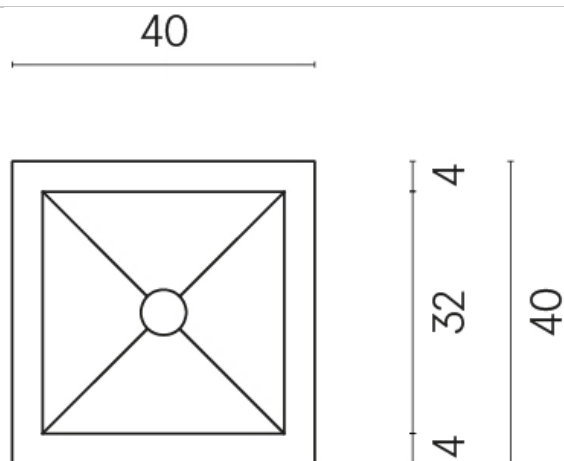

SCHEDA DI CONFIGURAZIONE

Cod. art.: 620810000008

Cube

Washbasin 40

Rivestimento del
prodotto
Surface Sun Cerato

I colori e le altre caratteristiche estetiche delle piastrelle presenti nelle illustrazioni presenti sul sito sono puramente indicativi. Guarda sempre i campioni di persona prima dell'acquisto.