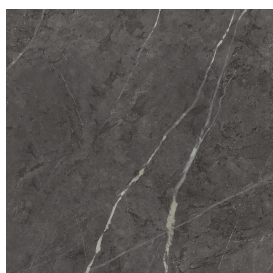

SCHEDA DI CONFIGURAZIONE

Cod. art.: 620810000008

Cube

Washbasin 40

Rivestimento del
prodotto

Charme Evo Antracite
Naturale

I colori e le altre caratteristiche estetiche delle piastrelle presenti nelle illustrazioni presenti sul sito sono puramente indicativi. Guarda sempre i campioni di persona prima dell'acquisto.