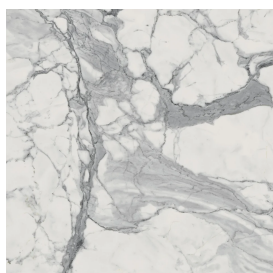

SCHEDA DI CONFIGURAZIONE

Cod. art.: 620810000008

Cube

Washbasin 40

Rivestimento del
prodotto

Charme Evo Statuario
Naturale

I colori e le altre caratteristiche estetiche delle piastrelle presenti nelle illustrazioni presenti sul sito sono puramente indicativi. Guarda sempre i campioni di persona prima dell'acquisto.