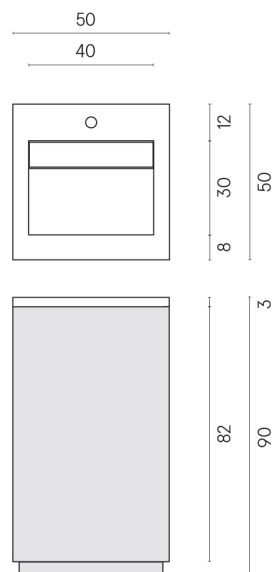

SCHEDA DI CONFIGURAZIONE

Cod. art.:

620810000019

Cube Air

Washbasin 50 Wood

Rivestimento del
prodotto

Continuum Silver
Naturale

I colori e le altre caratteristiche estetiche delle piastrelle presenti nelle illustrazioni presenti sul sito sono puramente indicativi. Guarda sempre i campioni di persona prima dell'acquisto.