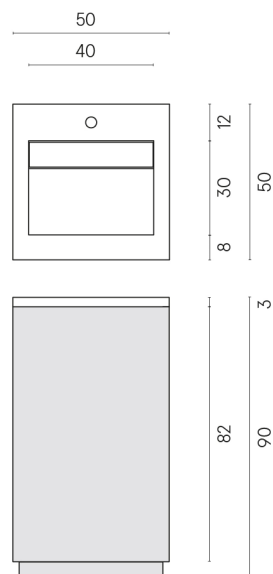

SCHEDA DI CONFIGURAZIONE

Cod. art.:

620810000019

Cube Air

Washbasin 50 Wood

Rivestimento del
prodotto

Charme Advance
Platinum White
Naturale

I colori e le altre caratteristiche estetiche delle piastrelle presenti nelle illustrazioni presenti sul sito sono puramente indicativi. Guarda sempre i campioni di persona prima dell'acquisto.