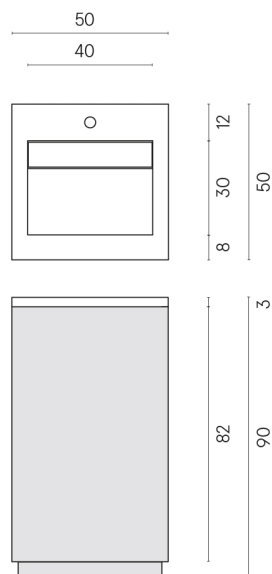

SCHEDA DI CONFIGURAZIONE

Cod. art.: 620810000019

Cube Air

Washbasin 50 Wood

Rivestimento del prodotto

Charme Deluxe
Invisible White
Naturale

I colori e le altre caratteristiche estetiche delle piastrelle presenti nelle illustrazioni presenti sul sito sono puramente indicativi. Guarda sempre i campioni di persona prima dell'acquisto.