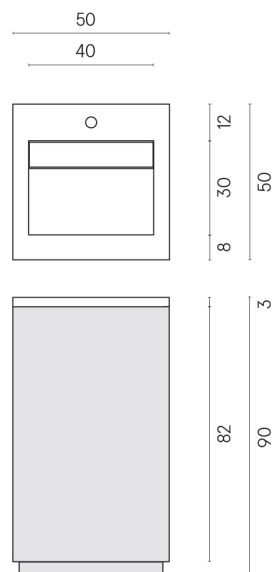

SCHEDA DI CONFIGURAZIONE

Cod. art.:

620810000019

Cube Air

Washbasin 50 Wood

Rivestimento del
prodotto

Room Grey Stone
Cerato

I colori e le altre caratteristiche estetiche delle piastrelle presenti nelle illustrazioni presenti sul sito sono puramente indicativi. Guarda sempre i campioni di persona prima dell'acquisto.