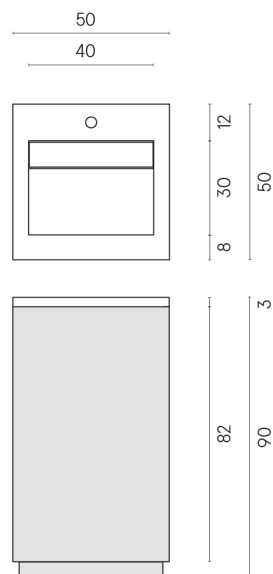

SCHEDA DI CONFIGURAZIONE

Cod. art.:

620810000019

Cube Air

Washbasin 50 Wood

Rivestimento del
prodotto

Surface Ocean
Cerato

I colori e le altre caratteristiche estetiche delle piastrelle presenti nelle illustrazioni presenti sul sito sono puramente indicativi. Guarda sempre i campioni di persona prima dell'acquisto.