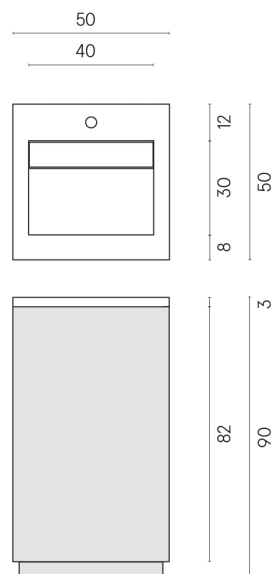

SCHEDA DI CONFIGURAZIONE

Cod. art.:

620810000019

Cube Air

Washbasin 50 Wood

Rivestimento del
prodotto

Contempora Flare
Cerato

I colori e le altre caratteristiche estetiche delle piastrelle presenti nelle illustrazioni presenti sul sito sono puramente indicativi. Guarda sempre i campioni di persona prima dell'acquisto.