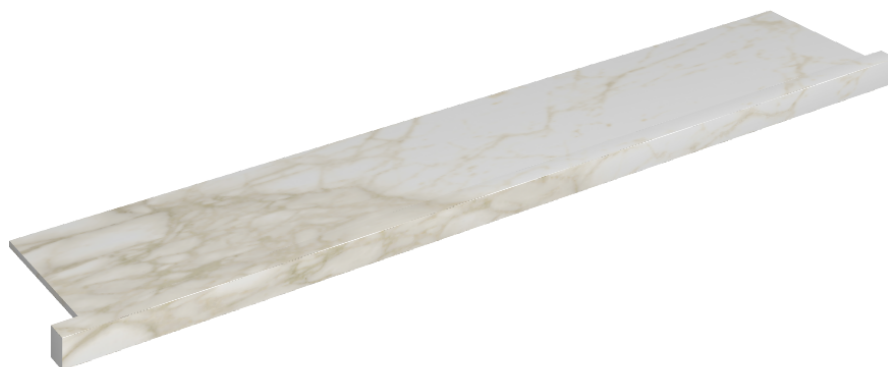

SCHEDA DI CONFIGURAZIONE

Cod. art.: 620890000004

Horizon

Window Sill With Horns

160

Rivestimento del
prodotto

Eternum Carrara Lux

I colori e le altre caratteristiche estetiche delle piastrelle presenti nelle illustrazioni presenti sul sito sono puramente indicativi. Guarda sempre i campioni di persona prima dell'acquisto.