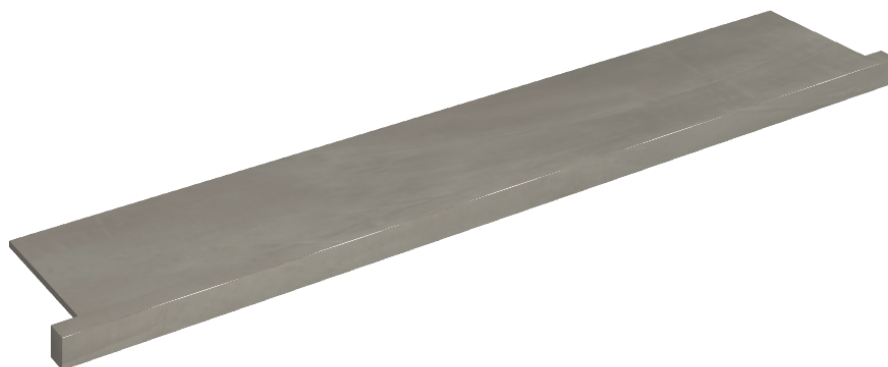

SCHEDA DI CONFIGURAZIONE

Cod. art.: 620890000004

Horizon

Window Sill With Horns

160

Rivestimento del
prodotto

Continuum Iron
Naturale

I colori e le altre caratteristiche estetiche delle piastrelle presenti nelle illustrazioni presenti sul sito sono puramente indicativi. Guarda sempre i campioni di persona prima dell'acquisto.