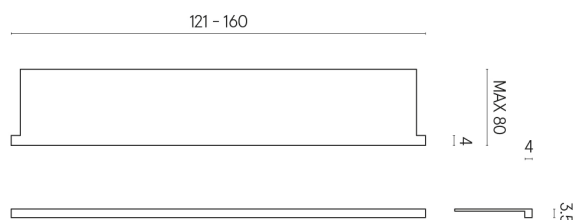

SCHEDA DI CONFIGURAZIONE

Cod. art.: 620890000004

Horizon

Window Sill With Horns

160

Rivestimento del
prodotto
Metropolis Desert
Beige Naturale

I colori e le altre caratteristiche estetiche delle piastrelle presenti nelle illustrazioni presenti sul sito sono puramente indicativi. Guarda sempre i campioni di persona prima dell'acquisto.