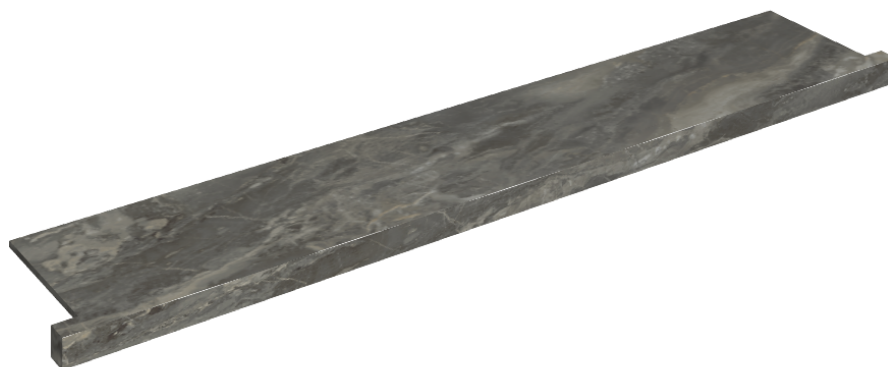

SCHEDA DI CONFIGURAZIONE

Cod. art.: 620890000004

Horizon

Window Sill With Horns

160

Rivestimento del
prodotto

Charme Deluxe Grigio
Orobico Naturale

I colori e le altre caratteristiche estetiche delle piastrelle presenti nelle illustrazioni presenti sul sito sono puramente indicativi. Guarda sempre i campioni di persona prima dell'acquisto.