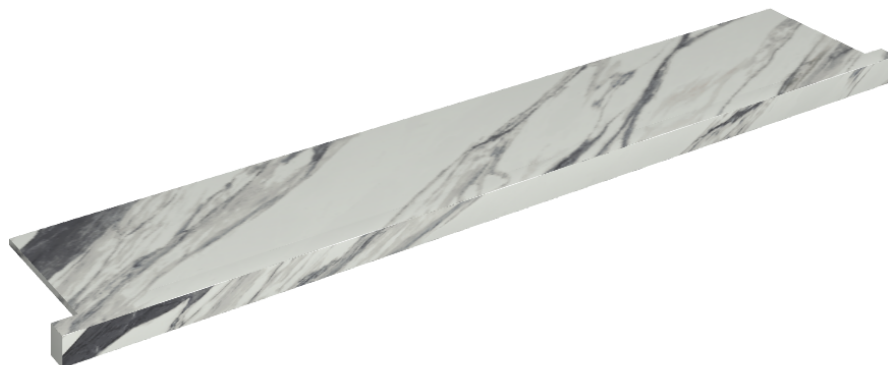

SCHEMA DI CONFIGURAZIONE

Cod. art.: 620890000004

Horizon

Window Sill With Horns

160

Rivestimento del prodottoCharme Deluxe
Statuario Fantastico
Naturale

I colori e le altre caratteristiche estetiche delle piastrelle presenti nelle illustrazioni presenti sul sito sono puramente indicativi. Guarda sempre i campioni di persona prima dell'acquisto.