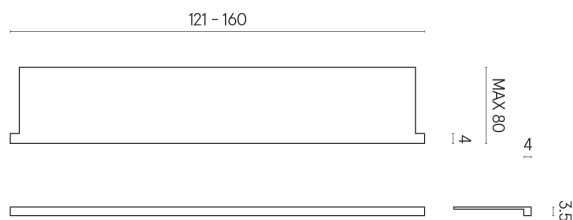

SCHEDA DI CONFIGURAZIONE

Cod. art.: 620890000004

Horizon

Window Sill With Horns

160

Rivestimento del
prodotto

Skyfall Grigio Alpino
Naturale

I colori e le altre caratteristiche estetiche delle piastrelle presenti nelle illustrazioni presenti sul sito sono puramente indicativi. Guarda sempre i campioni di persona prima dell'acquisto.