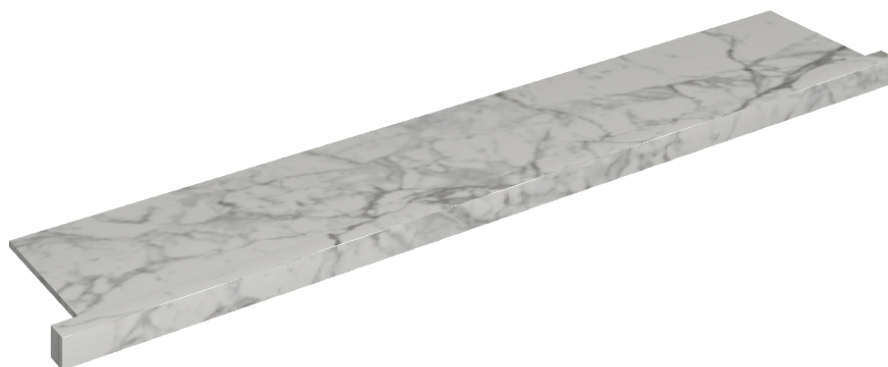

SCHEDA DI CONFIGURAZIONE

Cod. art.: 620890000004

Horizon

Window Sill With Horns

160

Rivestimento del prodotto

Charme Evo Statuario Naturale

I colori e le altre caratteristiche estetiche delle piastrelle presenti nelle illustrazioni presenti sul sito sono puramente indicativi. Guarda sempre i campioni di persona prima dell'acquisto.