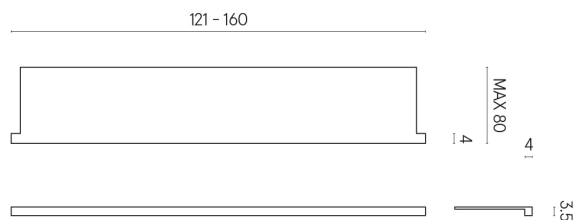

SCHEMA DI CONFIGURAZIONE

Cod. art.: 620890000004

Horizon

Window Sill With Horns 160

Rivestimento del
prodottoMillennium Pure
Naturale

I colori e le altre caratteristiche estetiche delle piastrelle presenti nelle illustrazioni presenti sul sito sono puramente indicativi. Guarda sempre i campioni di persona prima dell'acquisto.