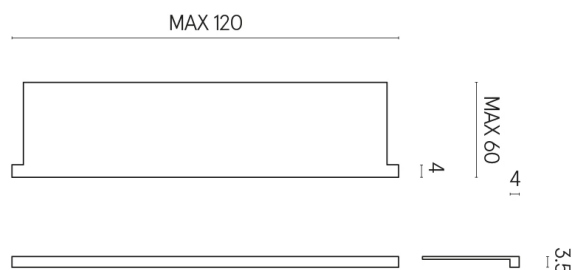

SCHEDA DI CONFIGURAZIONE

Cod. art.: 620890000002

Horizon

Window Sill With Horns

120

Rivestimento del
prodotto

Materia Carbonio
Cerato

I colori e le altre caratteristiche estetiche delle piastrelle presenti nelle illustrazioni presenti sul sito sono puramente indicativi. Guarda sempre i campioni di persona prima dell'acquisto.