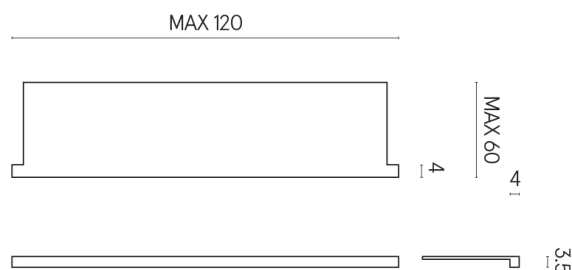

SCHEDA DI CONFIGURAZIONE

Cod. art.: 620890000002

Horizon

Window Sill With Horns

120

Rivestimento del prodottoAvantgarde Calacatta
Warm Cerato

I colori e le altre caratteristiche estetiche delle piastrelle presenti nelle illustrazioni presenti sul sito sono puramente indicativi. Guarda sempre i campioni di persona prima dell'acquisto.