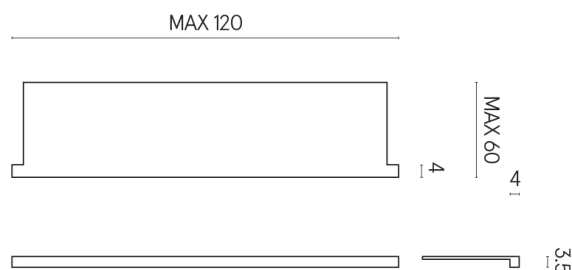

SCHEDA DI CONFIGURAZIONE

Cod. art.: 620890000002

Horizon

Window Sill With Horns

120

Rivestimento del
prodotto

Avantgarde Exclusive
Green Cerato

I colori e le altre caratteristiche estetiche delle piastrelle presenti nelle illustrazioni presenti sul sito sono puramente indicativi. Guarda sempre i campioni di persona prima dell'acquisto.