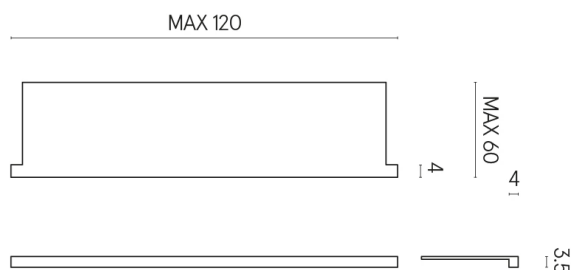

SCHEDA DI CONFIGURAZIONE

Cod. art.: 620890000002

Horizon

Window Sill With Horns

120

Rivestimento del
prodotto

Avantgarde Silver
Naturale

I colori e le altre caratteristiche estetiche delle piastrelle presenti nelle illustrazioni presenti sul sito sono puramente indicativi. Guarda sempre i campioni di persona prima dell'acquisto.