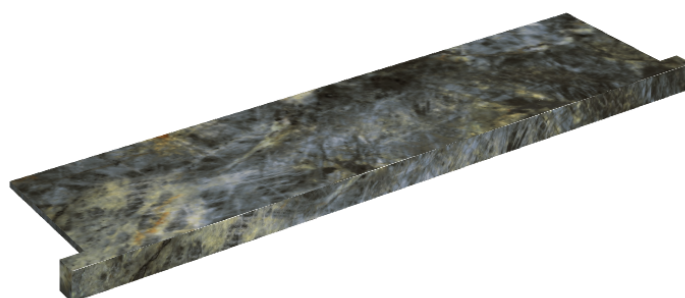

SCHEDA DI CONFIGURAZIONE

Cod. art.: 620890000002

Horizon

Window Sill With Horns

120

Rivestimento del
prodotto

Stellaris Madagascar
Dark Naturale

I colori e le altre caratteristiche estetiche delle piastrelle presenti nelle illustrazioni presenti sul sito sono puramente indicativi. Guarda sempre i campioni di persona prima dell'acquisto.