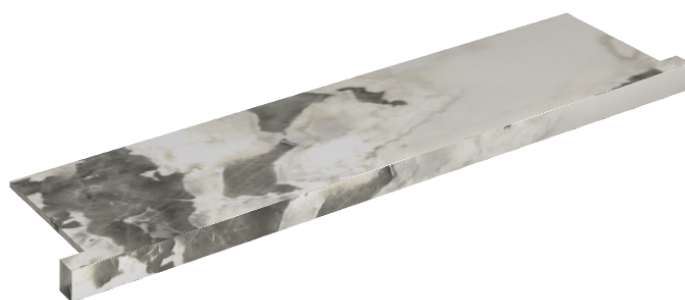

SCHEDA DI CONFIGURAZIONE

Cod. art.: 620890000002

Horizon

Window Sill With Horns

120

Rivestimento del
prodotto

Stellaris Dover Light
Naturale

I colori e le altre caratteristiche estetiche delle piastrelle presenti nelle illustrazioni presenti sul sito sono puramente indicativi. Guarda sempre i campioni di persona prima dell'acquisto.