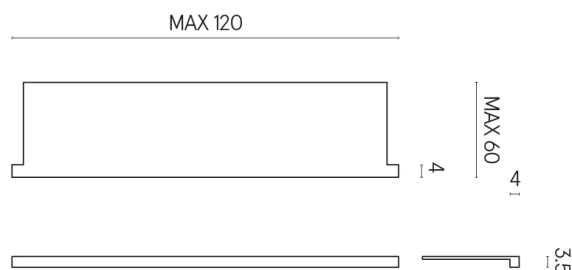

SCHEDA DI CONFIGURAZIONE

Cod. art.: 620890000002

Horizon

Window Sill With Horns

120

Rivestimento del
prodotto

Stellaris Elegant Silver
Naturale

I colori e le altre caratteristiche estetiche delle piastrelle presenti nelle illustrazioni presenti sul sito sono puramente indicativi. Guarda sempre i campioni di persona prima dell'acquisto.