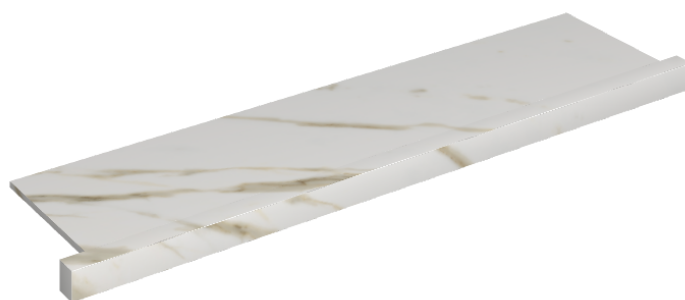

SCHEDA DI CONFIGURAZIONE

Cod. art.: 620890000002

Horizon

Window Sill With Horns

120

Rivestimento del prodotto

Stellaris Calacatta Gold Naturale

I colori e le altre caratteristiche estetiche delle piastrelle presenti nelle illustrazioni presenti sul sito sono puramente indicativi. Guarda sempre i campioni di persona prima dell'acquisto.