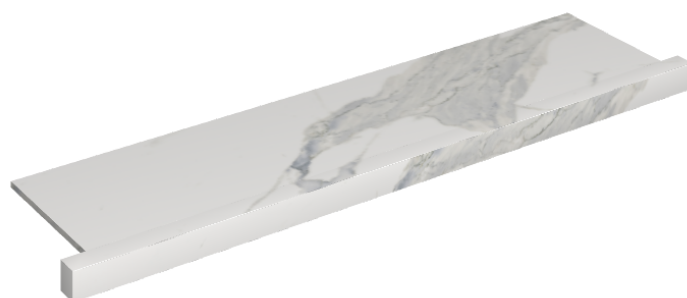

SCHEDA DI CONFIGURAZIONE

Cod. art.: 620890000002

Horizon

Window Sill With Horns

120

Rivestimento del
prodotto

Stellaris Statuario
White Naturale

I colori e le altre caratteristiche estetiche delle piastrelle presenti nelle illustrazioni presenti sul sito sono puramente indicativi. Guarda sempre i campioni di persona prima dell'acquisto.