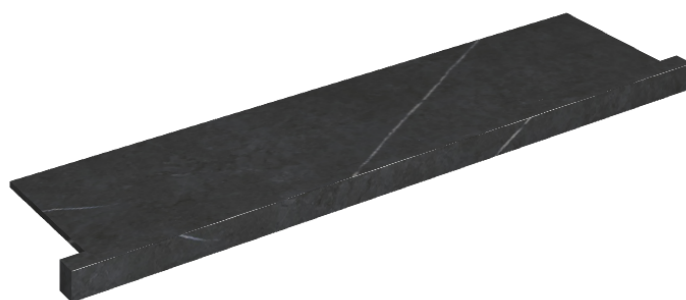

SCHEDA DI CONFIGURAZIONE

Cod. art.: 620890000002

Horizon

Window Sill With Horns

120

Rivestimento del
prodotto
Metropolis Imperial
Black Naturale

I colori e le altre caratteristiche estetiche delle piastrelle presenti nelle illustrazioni presenti sul sito sono puramente indicativi. Guarda sempre i campioni di persona prima dell'acquisto.