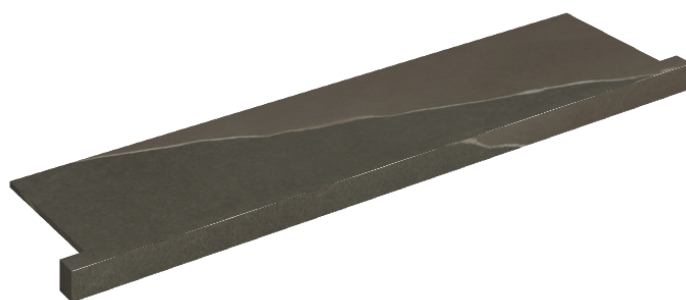

SCHEDA DI CONFIGURAZIONE

Cod. art.: 620890000002

Horizon

Window Sill With Horns

120

Rivestimento del
prodotto
Metropolis Arcadia
Brown Naturale

I colori e le altre caratteristiche estetiche delle piastrelle presenti nelle illustrazioni presenti sul sito sono puramente indicativi. Guarda sempre i campioni di persona prima dell'acquisto.